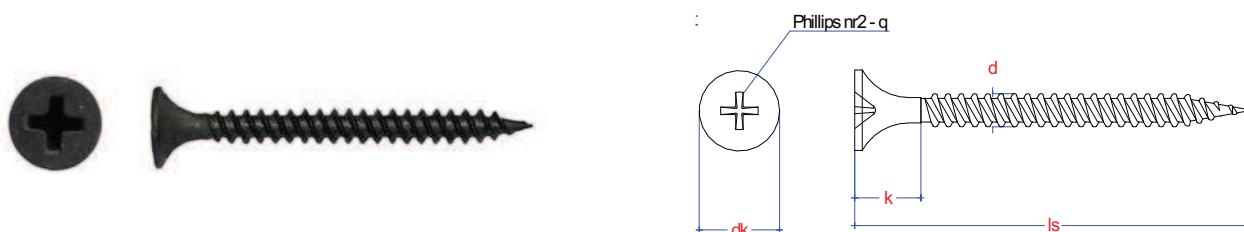

Drywall screw with coarse thread, type C

Wkręt typu "C" do profili drewnianych z łbem kielichowym

carton box packing - big
pudełko - duże

d [mm]	l [mm]	Bit type	Art. Nr.	EAN code	Box [pcs]	Master [pcs]
3,5	25	PH 2	00GPC235025 FOS	5902134501215	1000	16000
3,5	35	PH 2	00GPC235035 FOS	5902134501222	1000	12000
3,5	45	PH 2	00GPC235045 FOS	5902134501239	500	6000
3,5	55	PH 2	00GPC235055 FOS	5902134501246	500	4000
4,2	70	PH 2	00GPC242070 FOS	5902134500072	200	3200
4,8	90	PH 2	00GPC248090 FOS	5902134500461	200	1600
4,8	100	PH 2	00GPC248100 FOS	5902134500478	200	1600
4,8	110	PH 2	00GPC248110 FOS	5902134500621	100	1200
4,8	120	PH 2	00GPC248120 FOS	5902134500638	100	1200

Drywall screw with fine thread, type S

Wkręt typu "S" do profili stalowych z łbem kielichowym

carton box packing - big
pudełko - duże

d [mm]	l [mm]	Bit type	Art. Nr.	EAN code	Box [pcs]	Master [pcs]
3,5	25	PH 2	00GPS235025 FOS	5902134500010	1000	16000
3,5	35	PH 2	00GPS235035 FOS	5902134500027	1000	12000
3,5	45	PH 2	00GPS235045 FOS	5902134500034	500	6000
3,5	55	PH 2	00GPS235055 FOS	5902134500225	500	4000
4,2	70	PH 2	00GPS242070 FOS	5902134500348	200	3200