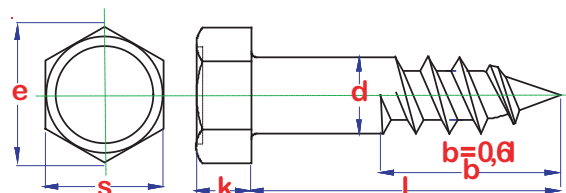

Hexagon coach screw DIN 571

Wkręt z łbem sześciokątnym wg normy DIN 571

**Kilopack
Kilopak**

d [mm]	l [mm]	Art. Nr.	EAN code	Box [pcs]
6	40	00571906040 Z	5902134222479	20
6	50	00571906050 Z	5902134222486	20
6	60	00571906060 Z	5902134222493	20
6	70	00571906070 Z	5902134222509	15
6	80	00571906080 Z	5902134222516	15
6	90	00571906090 Z	5902134222523	15
6	100	00571906100 Z	5902134222530	15
6	120	00571906120 Z	5902134222547	20
8	50	00571908050 Z	5902134222554	20
8	60	00571908060 Z	5902134222561	20
8	70	00571908070 Z	5902134222578	20
8	80	00571908080 Z	5902134222585	15
8	90	00571908090 Z	5902134222592	15
8	100	00571908100 Z	5902134222608	15
8	120	00571908120 Z	5902134222615	20
8	140	00571908140 Z	5902134222622	20
8	160	00571908160 Z	5902134222639	20
8	180	00571908180 Z	59021342224299	20
8	200	00571908200 Z	59021342224305	20
8	220	00571908220 Z	59021342224312	20
8	260	00571908260 Z	59021342224329	20
8	300	00571908300 Z	59021342224336	20
10	60	00571910060 Z	5902134222646	20
10	80	00571910080 Z	5902134222653	20
10	100	00571910100 Z	5902134222660	20
10	120	00571910120 Z	5902134222677	20
10	140	00571910140 Z	5902134222684	20
10	160	00571910160 Z	5902134222691	20
10	180	00571910180 Z	5902134222707	20