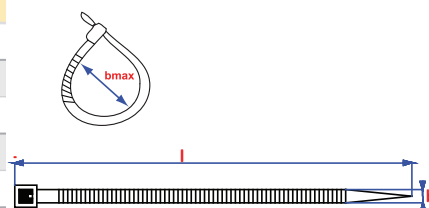

Cable tie, self colour

Opaska kablowa - neutralna

d [mm]	l [mm]	bmax [mm]	kg [max]
2,5	100	25	8
2,5	140	33	8
2,5	200	50	8
3,6	140	37	18
3,6	200	50	18
3,6	250	60	18
3,6	302	87	18
4,8	200	56	22
4,8	250	60	22
4,8	302	87	22
4,8	370	106	22
4,8	430	129	22
7,6	300	82	54
7,6	370	108	54
7,6	540	162	54
90	530	150	79

**polybag with hanger
worek**

dxl [mm]	Art. Nr.	EAN code	Box [pcs]	dxl [mm]	Art. Nr.	EAN code	Box [pcs]
2,5X100	SMAND,25100 NW	5902134712499	100	4,8X250	SMAND,48250 NW	5902134724256	100
2,5X140	SMAND,25140 NW	5902134195629	100	4,8X302	SMAND,48302 NW	5902134712536	100
2,5X200	SMAND,25200 NW	5902134802022	100	4,8X370	SMAND,48370 NW	5902134712543	100
3,6X140	SMAND,36140 NW	5902134712505	100	4,8X430	SMAND,48430 NW	5902134803074	100
3,6X200	SMAND,36200 NW	5902134803050	100	7,6x300	SMAND,76300 NW	5410439569736	100
3,6X250	SMAND,36250 NW	5902134724249	100	7,6x370	SMAND,76370 NW	5902134712550	100
3,6X302	SMAND,36302 NW	5902134712512	100	7,6x540	SMAND,76540 NW	5902134712567	100
4,8X200	SMAND,48200 NW	5902134712529	100	90x530	SMAND,90530 NW	5902134723686	100

Cable tie, black colour

Opaska kablowa - czarna

d [mm]	l [mm]	bmax [mm]	kg [max]
2,5	100	25	8
2,5	140	33	8
2,5	200	50	8
3,6	140	37	18
3,6	200	50	18
3,6	250	60	18
3,6	302	87	18
4,8	200	56	22
4,8	250	60	22
4,8	302	87	22
4,8	370	106	22
4,8	430	129	22
7,6	300	82	54
7,6	370	108	54
7,6	540	162	54
9	710	190	79