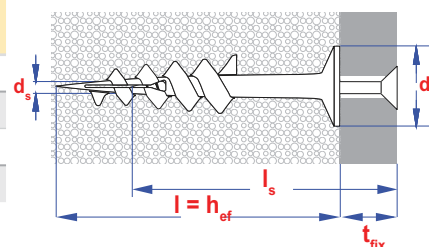

Insulation plug for styropor panels

Kołek do mocowania w izolacji

dk [mm]	l [mm]	ds [mm]
25	50	4,0-5,0
25	85	4,0-5,0
25	120	4,0-5,0
34	85	8

carton box packing
pudełko

dxl [mm]	Art. Nr.	EAN code	Box [pcs]	Master [pcs]
25x50	SMSTY325050 N	5902134721552	25	400
25x85	SMSTY325085 N	5902134721569	25	400
25x120	SMSTY325120 N	5902134721576	25	300
34x85	SMSTY334085 N	5902134721583	25	300