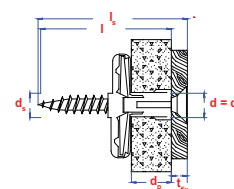

Cavity anchor with screw

Kolek rozporowy do pustych przestrzeni z wkrętem

d [mm]	l [mm]	d0 [mm]	h1 [mm]	ds [mm]	ls [mm]	tfix [mm]
8	40	10	18	3,5	55	5

bulk packing
karton luz

carton box packing - big
pudełko - duże