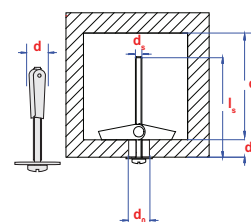

d xl [mm]	Art. Nr.	EAN code	Box [pcs]	Master [pcs]
4x32	SMWPC304032 Z	5902134708492	100	1600
4x38	SMWPC304038 Z	5902134708508	100	1600

d xl [mm]	Art. Nr.	EAN code	Box [pcs]	Master [pcs]
4x32	SMWPCE04032 Z	5902134705323	25	900
4x38	SMWPCE04038 Z	5902134705330	25	900

Metal cavity anchor setting tool

Kleszcze do osadzania kołków do pustych przestrzeni

Art. Nr.	EAN code	Box [pcs]
OTANG,20 S	5902134702049	1

Spring toggle with screw

Kotwa sufitowa z wkrętem

l [mm]	d0 [mm]	ds [mm]	ls [mm]
50	12	M 4	50