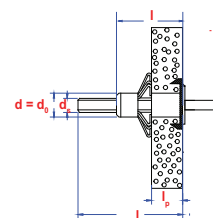

**carton box packing
pudełko**

**window box packing
pudełko z szybką**

dxl [mm]	Art. Nr.	EAN code	Box [pcs]	Master [pcs]
4x32	SMWPL304032 Z	5902134708478	100	1600
4x38	SMWPL304038 Z	5902134708485	100	1600

dxl [mm]	Art. Nr.	EAN code	Box [pcs]	Master [pcs]
4x32	SMWPLE04032 Z	5902134705309	25	900
4x38	SMWPLE04038 Z	5902134705316	25	900