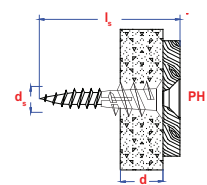

dxl [mm]	Art. Nr.	EAN code	Box [pcs]	Master [pcs]
13x22	SMGKPE02 N	5902134704333	50	1800

Selfdrilling plasterboard plug

Kołek do mocowania w płytach gips-karton

d [mm]	l [mm]	ds [mm]
13	32	3,5-4,5

**carton box packing
pudełko**