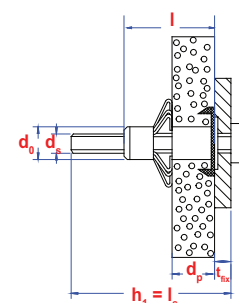

Metal cavity anchor

Kolek metalowy do pustych przestrzeni

l [mm]	d0 [mm]	h1 [mm]	ds [mm]	ls [mm]	dp [mm]	tfix [mm]
19	8	25	M 4	25	1-4	2-6
32	8	40	M 4	40	3-12	8-17
38	8	45	M 4	45	10-16	12-18
46	8	52	M 4	52	16-24	13-21
58	8	66	M 4	66	31-38	13-21
37	10	45	M 5	45	6-13	8-17
52	10	58	M 5	58	7-16	13-22
65	10	71	M 5	71	20-32	14-26
37	12	44	M 6	44	6-13	8-17
52	12	58	M 6	58	7-16	13-22
65	12	72	M 6	72	20-32	14-26
80	12	88	M 6	88	28-45	15-32