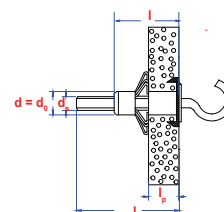

**carton box packing
pudełko**

**window box packing
pudełko z szybką**

d xl [mm]	Art. Nr.	EAN code	Box [pcs]	Master [pcs]
4x32	SMWPC304032 Z	5902134708492	100	1600
4x38	SMWPC304038 Z	5902134708508	100	1600

d xl [mm]	Art. Nr.	EAN code	Box [pcs]	Master [pcs]
4x32	SMWPCE04032 Z	5902134705323	25	900
4x38	SMWPCE04038 Z	5902134705330	25	900