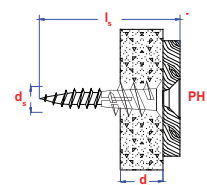

Selfdrilling plasterboard plug

Kołek do mocowania w płytach gips-karton

d [mm]	l [mm]	ds [mm]
15	29	3,5-4,5

**carton box packing
pudełko**

**window box packing
pudełko z szybką**

d xl [mm]	Art. Nr.	EAN code	Box [pcs]	Master [pcs]
15x29	SMGKP301 S	5902134708287	100	2400