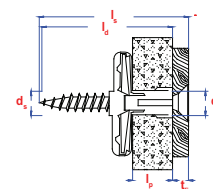

d xl [mm]	Art. Nr.	EAN code	Box [pcs]	Master [pcs]
15x29	SMGKPE01 S	5902134705446	50	1800

Cavity anchor without screw

Koszulka kołka rozporowego do pustych przestrzeni

d [mm]	l [mm]	d0 [mm]	h1 [mm]	ds [mm]
8	40	10	18	3,5-4,0