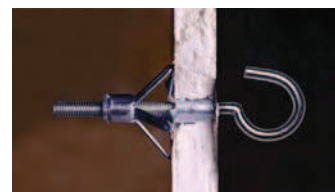

Metal cavity anchor with “C” hook

Kołek metalowy do pustych przestrzeni z hakiem typu “C”

l [mm]	d0 [mm]	ds [mm]	ls [mm]	tfix [mm]
32	8	M 4	30	8
38	8	M 4	39	12