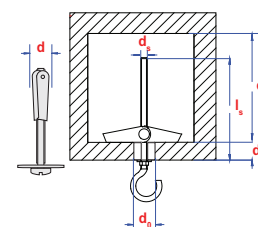

carton box packing
pudełko

window box packing
pudełko z szybką

d xl [mm]	Art. Nr.	EAN code	Box [pcs]	Master [pcs]
4x75	SMRHA304075 Z	5902134708614	50	600

d xl [mm]	Art. Nr.	EAN code	Box [pcs]	Master [pcs]
4x70	SMRHA04075 Z	5902134706580	25	600