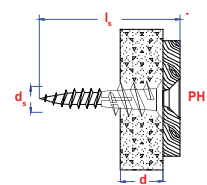

Plasterboard plug, with setting tool

Kołek do mocowania w płytach gips-karton, klucz w pudełku

d [mm]	l [mm]	ds [mm]
13	22	3,5-4,5

carton box packing
pudełko

window box packing
pudełko z szybką

dxl [mm]	Art. Nr.	EAN code	Box [pcs]	Master [pcs]
13x22	SMGKP302 N	5902134708621	100	2400