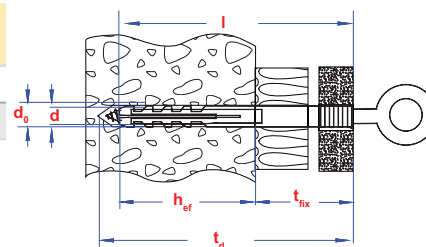

Scaffold fixing

Koszulka kołka ramowego

d [mm]	l [mm]	d0 [mm]	td [mm]	hef [mm]	tfix [mm]
14	70	14	85	70	5
14	100	14	110	70	30
14	135	14	145	70	65

carton box packing
pudełko

dxl [mm]	Art. Nr.	EAN code	Box [pcs]	Master [pcs]
14x70	SMSFP314075 N	5902134710327	50	300
14x100	SMSFP314100 N	5902134710334	50	300
14x135	SMSFP314135 N	5902134710341	50	300

Scaffold fixing

Hak oczkowy do rusztowań

d [mm]	l [mm]	ls [mm]	tfix [mm]
12	90	25	15
12	120	25	45
12	160	25	85
12	190	25	115
12	230	25	155
12	300	25	225
12	350	25	275

carton box packing
pudełko

d x l [mm]	Art. Nr.	EAN code	Box [pcs]
12x90	SM0503120090Z	5902134710259	50
12x120	SM0503120120Z	5902134710266	50
12x160	SM0503120160Z	5902134710273	50
12x190	SM0503120190Z	5902134710280	25
12x230	SM0503120230Z	5902134710297	25
12x300	SM0503120300Z	5902134710303	25
12x350	SM0503120350Z	5902134710310	25