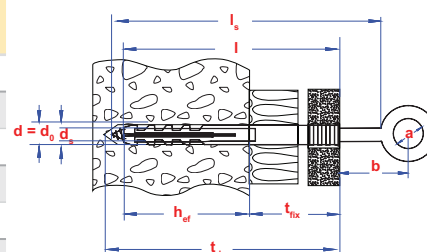

Scaffold fixing

Koszulka kołka ramowego

d [mm]	l [mm]	d0 [mm]	td [mm]	hef [mm]	tfix [mm]
14	70	14	85	70	5
14	100	14	110	70	30
14	135	14	145	70	65

carton box packing
pudełko

dxl [mm]	Art. Nr.	EAN code	Box [pcs]	Master [pcs]
14x70	SMSFP314075 N	5902134710327	50	300
14x100	SMSFP314100 N	5902134710334	50	300
14x135	SMSFP314135 N	5902134710341	50	300

Scaffold fixing

Hak oczkowy do rusztowań

d [mm]	l [mm]	ls [mm]	tfix [mm]
12	90	25	15
12	120	25	45
12	160	25	85
12	190	25	115
12	230	25	155
12	300	25	225
12	350	25	275

carton box packing
pudełko

d x l [mm]	Art. Nr.	EAN code	Box [pcs]
12x90	SM0503120090Z	5902134710259	50
12x120	SM0503120120Z	5902134710266	50
12x160	SM0503120160Z	5902134710273	50
12x190	SM0503120190Z	5902134710280	25
12x230	SM0503120230Z	5902134710297	25
12x300	SM0503120300Z	5902134710303	25
12x350	SM0503120350Z	5902134710310	25