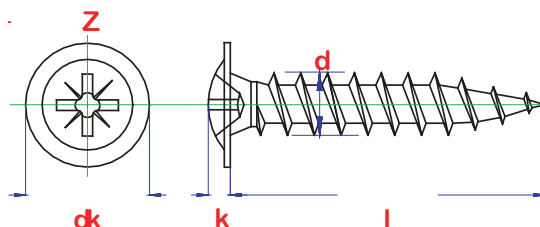

Backwall screw

Wkręt do drewna z łbem podkładkowym

**carton box packing - big
pudełko - duże**

d [mm]	l [mm]	Bit type	Art. Nr.	EAN code	Box [pcs]	Master [pcs]
3	12	PZ 1	00AWS230012 Z	5902134200743	1000	36000
3	16	PZ 1	00AWS230016 Z	5902134200750	1000	24000
3	20	PZ 1	00AWS230020 Z	5902134200767	1000	24000
3,5	16	PZ 2	00AWS235016 Z	5902134200774	1000	24000
3,5	20	PZ 2	00AWS235020 Z	5902134200781	500	18000
3,5	25	PZ 2	00AWS235025 Z	5902134200798	500	12000
3,5	30	PZ 2	00AWS235030 Z	5902134200804	500	12000
3,5	35	PZ 2	00AWS235035 Z	5902134200811	500	8000
4	20	PZ 2	00AWS240020 Z	5902134200835	500	12000
4	25	PZ 2	00AWS240025 Z	5902134200842	500	12000
4	30	PZ 2	00AWS240030 Z	5902134200859	500	8000
4	35	PZ 2	00AWS240035 Z	5902134200866	500	8000
4	40	PZ 2	00AWS240040 Z	5902134200873	500	6000