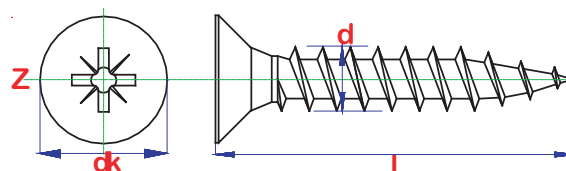

Chipboard screw with double countersunk head, pozidriv, full thread

Wkręt do drewna i płyt wiórowych z łbem stożkowym płaskim z nacięciem krzyżowym pozidriv, pełny gwint

carton box packing - big  
pudełko - duże

d [mm]	l [mm]	Bit type	Art. Nr.	EAN code	Box [pcs]	Master [pcs]
2,5	12	PZ 1	SWVZV225012 GZ	5902134200620	1000	36000
2,5	16	PZ 1	SWVZV225016 GZ	5902134200637	1000	36000
2,5	20	PZ 1	SWVZV225020 GZ	5902134200644	1000	36000
3	12	PZ 1	SWVZV230012 GZ	5902134200019	1000	36000
3	16	PZ 1	SWVZV230016 GZ	5902134200026	1000	36000
3	20	PZ 1	SWVZV230020 GZ	5902134200033	1000	36000
3	25	PZ 1	SWVZV230025 GZ	5902134200040	500	18000
3	30	PZ 1	SWVZV230030 GZ	5902134200354	500	18000
3	35	PZ 1	SWVZV230035 GZ	5902134200057	500	12000
3	40	PZ 1	SWVZV230040 GZ	5902134200064	500	12000
3,5	13	PZ 2	SWVZV235013 GZ	5902134200736	1000	36000
3,5	16	PZ 2	SWVZV235016 GZ	5902134200514	1000	36000
3,5	20	PZ 2	SWVZV235020 GZ	5902134200088	500	18000
3,5	25	PZ 2	SWVZV235025 GZ	5902134200095	500	18000
3,5	30	PZ 2	SWVZV235030 GZ	5902134200521	500	12000
3,5	35	PZ 2	SWVZV235035 GZ	5902134200538	500	12000
3,5	40	PZ 2	SWVZV235040 GZ	5902134200125	500	12000
3,5	45	PZ 2	SWVZV235045 GZ	5902134200545	500	8000
3,5	50	PZ 2	SWVZV235050 GZ	5902134200552	500	6000
4	12	PZ 2	SWVZV240012 GZ	5902134200675	500	18000
4	16	PZ 2	SWVZV240016 GZ	5902134200132	500	18000
4	20	PZ 2	SWVZV240020 GZ	5902134200149	500	18000
4	25	PZ 2	SWVZV240025 GZ	5902134200385	500	18000
4	30	PZ 2	SWVZV240030 GZ	5902134200156	500	12000
4	35	PZ 2	SWVZV240035 GZ	5902134200569	500	8000
4	40	PZ 2	SWVZV240040 GZ	5902134200576	500	8000
4	45	PZ 2	SWVZV240045 GZ	5902134200583	500	6000
4	50	PZ 2	SWVZV240050 GZ	5902134200170	200	7200
4	60	PZ 2	SWVZV240060 GZ	5902134200187	200	4800