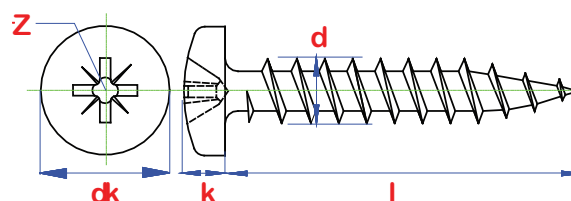

Chipboard screw with pan head, pozidriv

Wkręt do drewna i płyt wiórowych z łbem walcowym

carton box packing - big
pudełko - duże

d [mm]	l [mm]	Bit type	Art. Nr.	EAN code	Box [pcs]	Master [pcs]
3	12	PZ 1	SWCZV230012 Z	5902134220017	1000	36000
3	16	PZ 1	SWCZV230016 Z	5902134220024	1000	36000
3	20	PZ 1	SWCZV230020 Z	5902134220031	1000	24000
3,5	16	PZ 2	SWCZV235016 Z	5902134220079	1000	24000
3,5	20	PZ 2	SWCZV235020 Z	5902134220086	500	18000
3,5	25	PZ 2	SWCZV235025 Z	5902134220444	500	18000
3,5	30	PZ 2	SWCZV235030 Z	5902134220109	500	12000
3,5	35	PZ 2	SWCZV235035 Z	5902134220116	500	12000
4	16	PZ 2	SWCZV240016 Z	5902134220130	500	18000
4	20	PZ 2	SWCZV240020 Z	5902134220147	500	18000
4	25	PZ 2	SWCZV240025 Z	5902134220383	500	12000
4	30	PZ 2	SWCZV240030 Z	5902134220154	500	12000
4	35	PZ 2	SWCZV240035 Z	5902134220390	500	8000
4	40	PZ 2	SWCZV240040 Z	5902134220161	500	8000
4	50	PZ 2	SWCZV240050 Z	5902134220178	200	4800
5	20	PZ 2	SWCZV250020 Z	5902134220413	500	12000
5	30	PZ 2	SWCZV250030 Z	5902134220437	500	12000
5	40	PZ 2	SWCZV250040 Z	5902134220277	200	4800
5	50	PZ 2	SWCZV250050 Z	5902134220284	200	3200